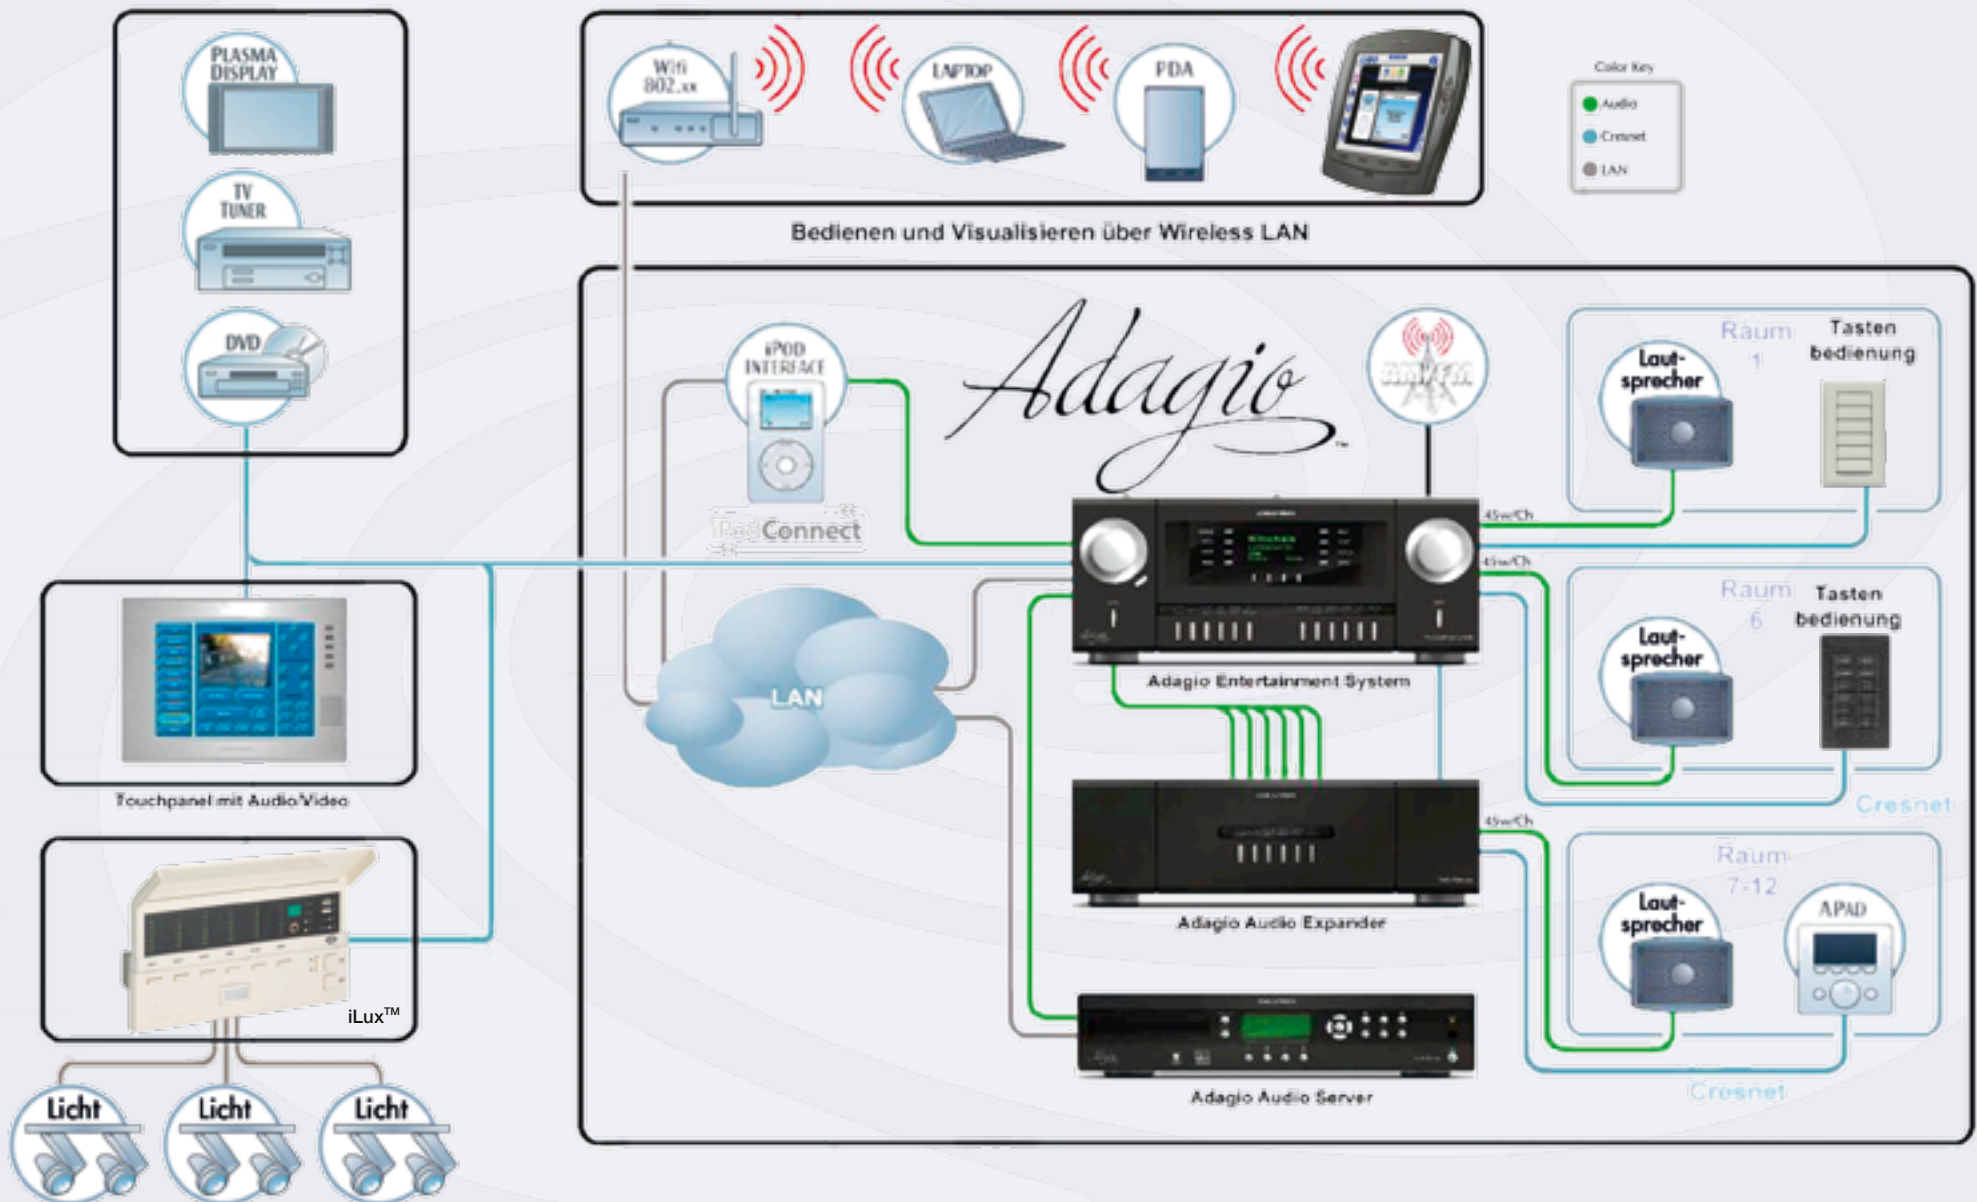

Die Audio- und Videosignale können bis zu 150m über Standard Cat5 Kabel in alle Räume verteilt werden.

Lichtsteuerungen für alle erdenklichen Anwendungen können mit Crestron realisiert werden. Von der kleinen Kompaktsteuerung iLux™ bis zum anschlussfertigen, komplett individuell aufgebauten Schaltschrank bietet Ihnen Crestron stets die passende Lösung für Ihre Anforderungen.

Adagio Multiroom Audio

Adagio
Multiroom Audio

Multiroom Audio vom Feinsten!

CDs waren gestern - heute ist Adagio! Speichern Sie bis zu 600 Stunden Musik bzw. MP3 Songs auf dem Adagio Musikserver und wählen Sie nach Belieben in 6 - 24 Räumen Ihre Lieblingstitel oder Ihren Radiosender aus - selbstverständlich mit eigener Klang- und Lautstärkeregelung pro Raum. Das Adagio System ist natürlich in das CRESTRON Haussteuerungs-System nahtlos integrierbar.

Die Möglichkeiten sind beinahe unendlich mit Crestron.

IPOD-Interface

Integrieren Sie moderne Unterhaltungselektronik in Ihr Crestron-Audio-System.

Nutzen Sie die Vorteile Ihrer mobilen Musik-Datenbank auch für Zuhause.

Mit Crestron haben Sie alles im Griff

Ihre Crestron-Lösungen

systemunabhängige Plattform

Offen für Alles

- jedes steuerbare Gerät ist integrierbar
- frei für jegliche Art der Erweiterung
- Integration Ihrer bestehenden Audio- und Videogeräte
- PC unabhängig
- Betriebssystemunabhängig
- Investitionssicherheit
- Anbindung an alle Gebäudebus-systeme möglich (z.B. DALI, EIB, LCN, LON, Lutron, Luxmate etc.)